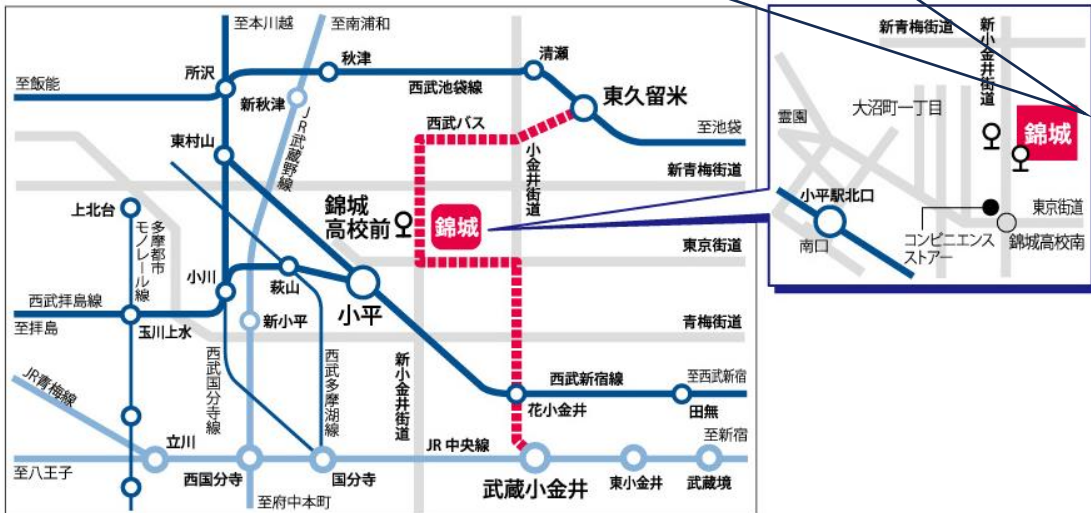

まずは、高校生活を軌道に乗せて、部活と勉強を両立出来る体力をつけよう！

大会シーズン開始。
試合出場、空手の基本技術の習得を目指そう！！
定期テスト対策も忘れずに！

夏休みは校内夏期講習&部活。
アタマもカラダも鍛えよう！

演武会(文化祭)からの球技大会、地方大会参加。そして、秋の新人戦。忙しいけど勉強もね。

年末年始の稽古納と稽古始。
そこは空手道は武道ですから！

そろそろ次年度体制に突入。
次期主将や次期副将も決まって、君も先輩になる準備はOK？

錦城高校アクセス & 空手道部 稽古場案内

所在地

〒187-0001 東京都小平市大沼町5丁目3番7号
042-341-0741 042-345-4255

バス案内

- JR中央線方面より
武蔵小金井駅北口発【3番乗り場・21番系統】
「東久留米駅」行 - 「錦城高校前」下車
- 西武池袋線方面より
東久留米駅西口発【1番乗り場・21番系統】
「武蔵小金井駅」行 - 「錦城高校前」下車

所要時間

- 西武新宿 - (急行25分・普通31分) - 小平
- 本川越 - (33分) - 小平
- 拝島 - (25分) - 小平
- 西武池袋 - (23分) - 東久留米 - (バス20分) - 錦城高校前
- 新宿 - (25分) - 武蔵小金井 - (バス20分) - 錦城高校前